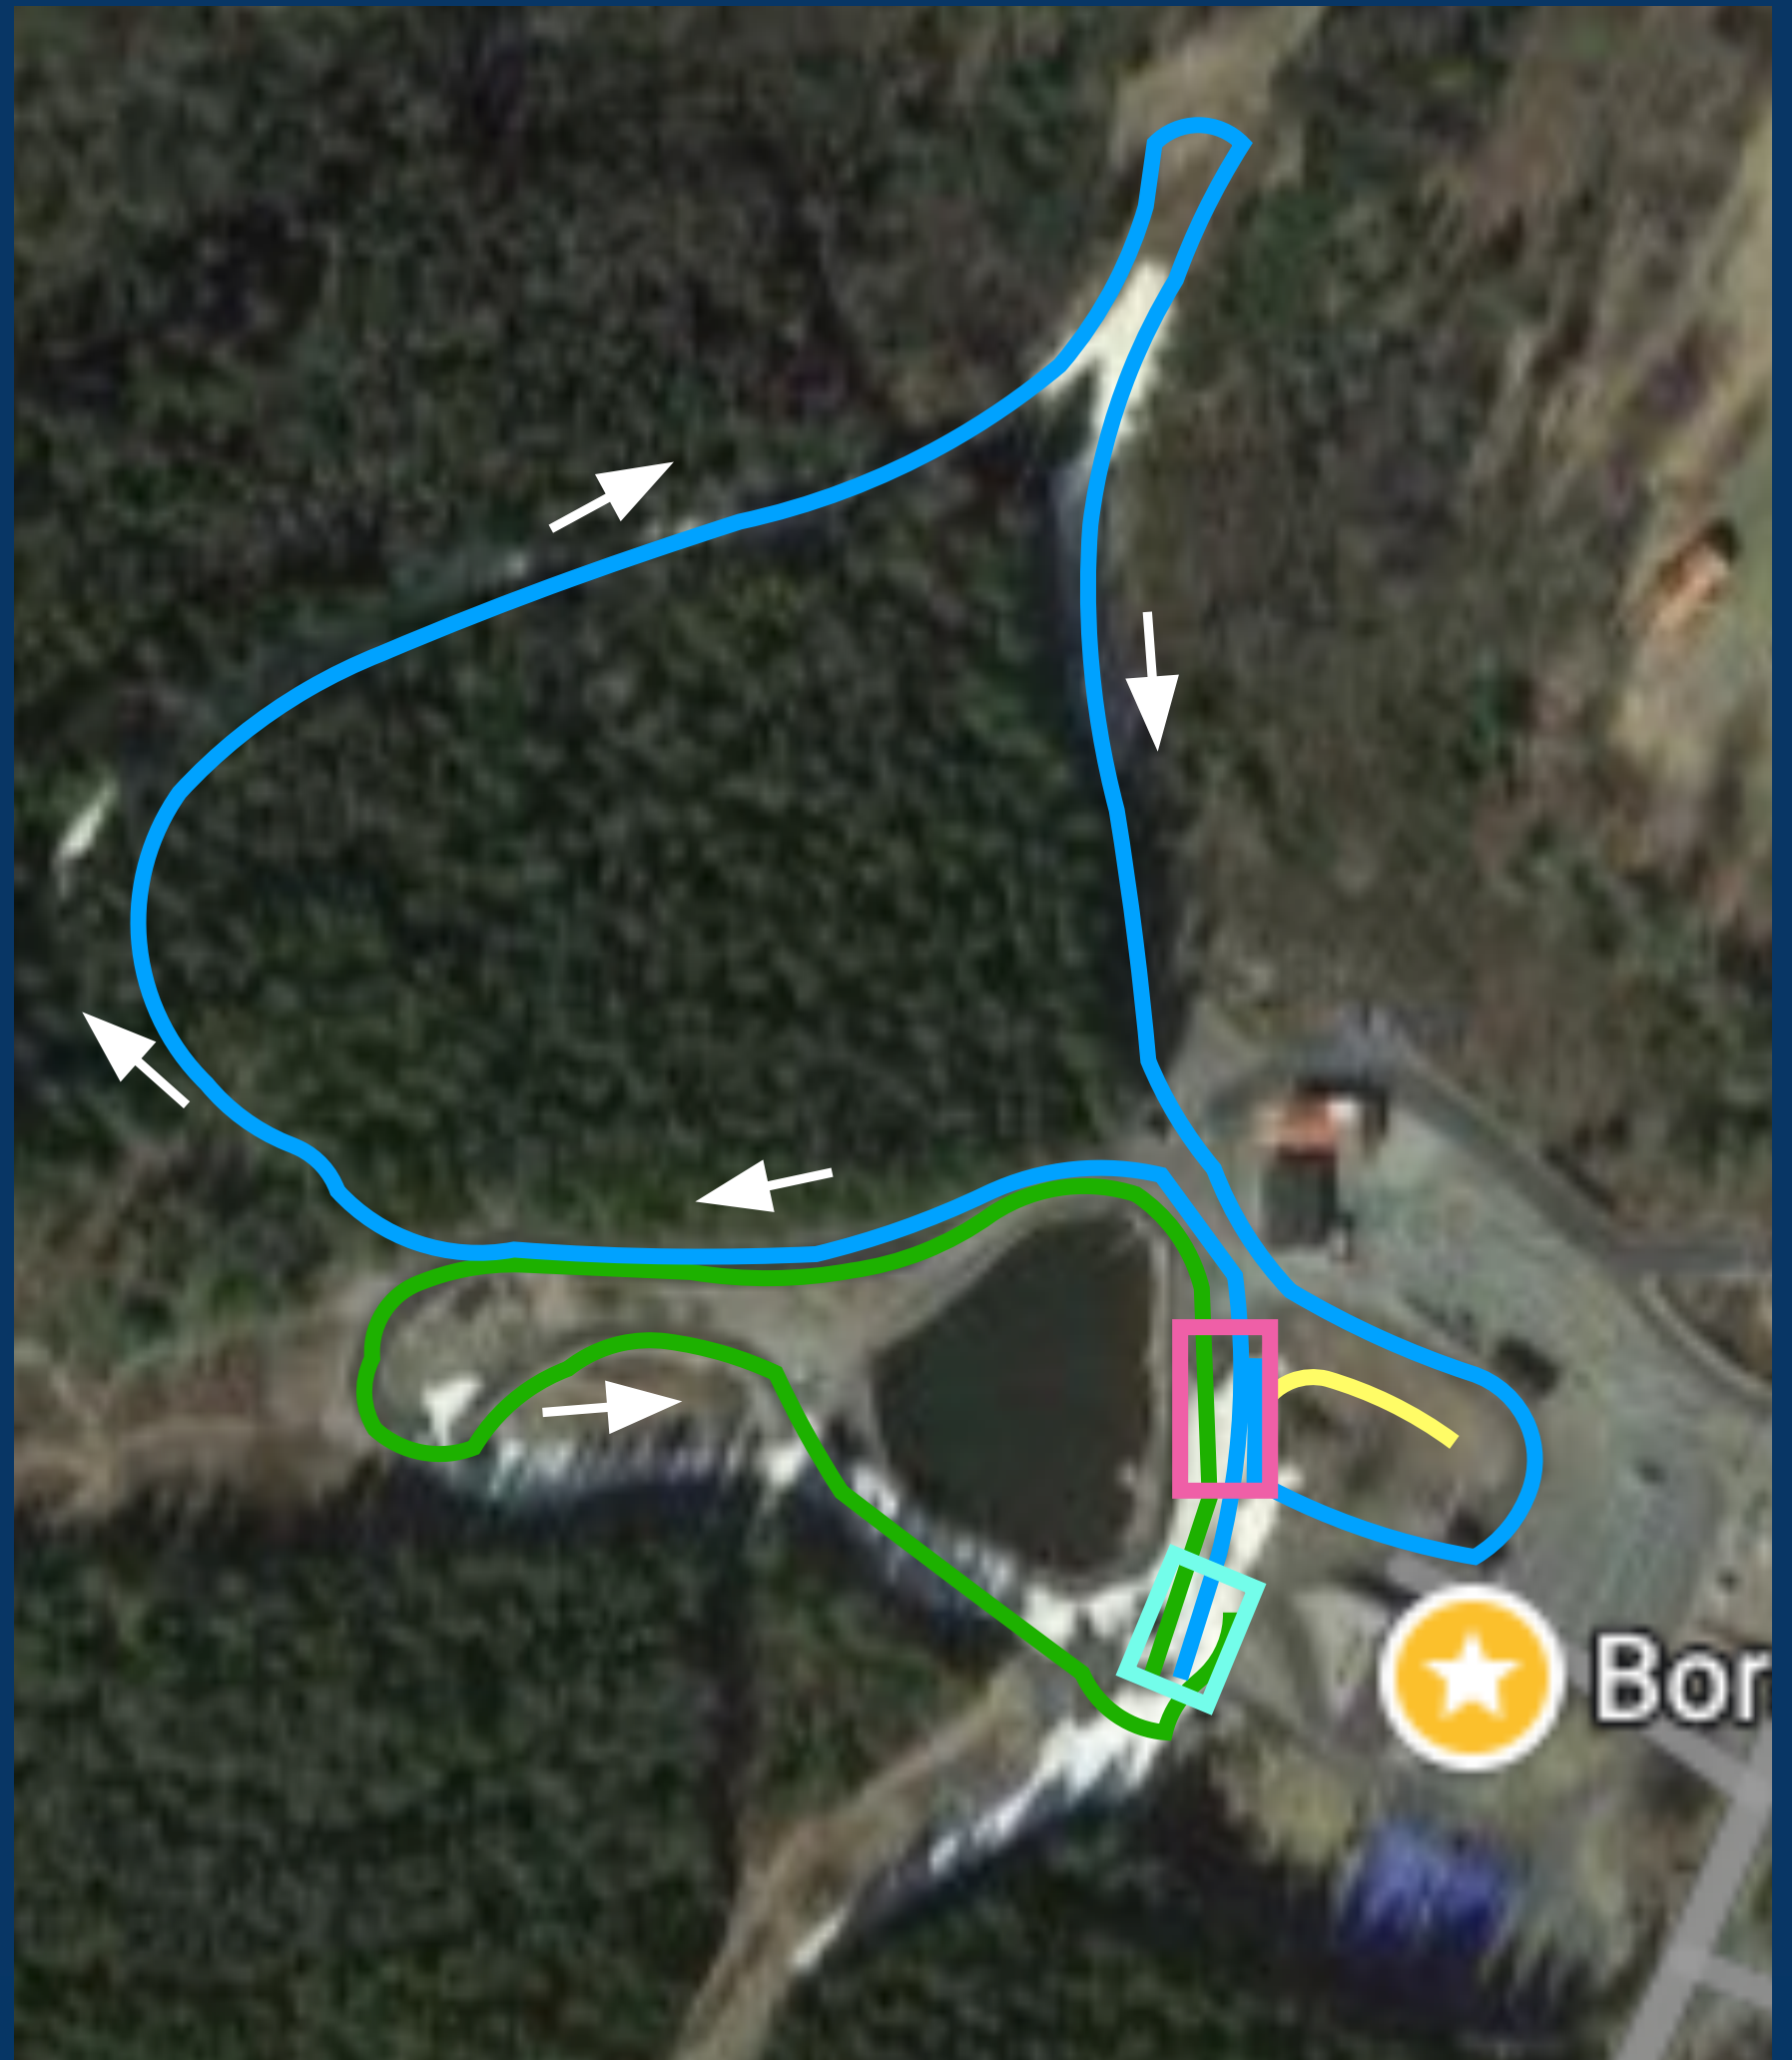

POÄNGJAKTEN

BORÅS GIF - BORÅS SK - HESTRA IF - ÄSPERED IF

TÄVLINGSBANA 400+700 M

 400 m

 700 m

 Målgång

 Växlingszon

 Start