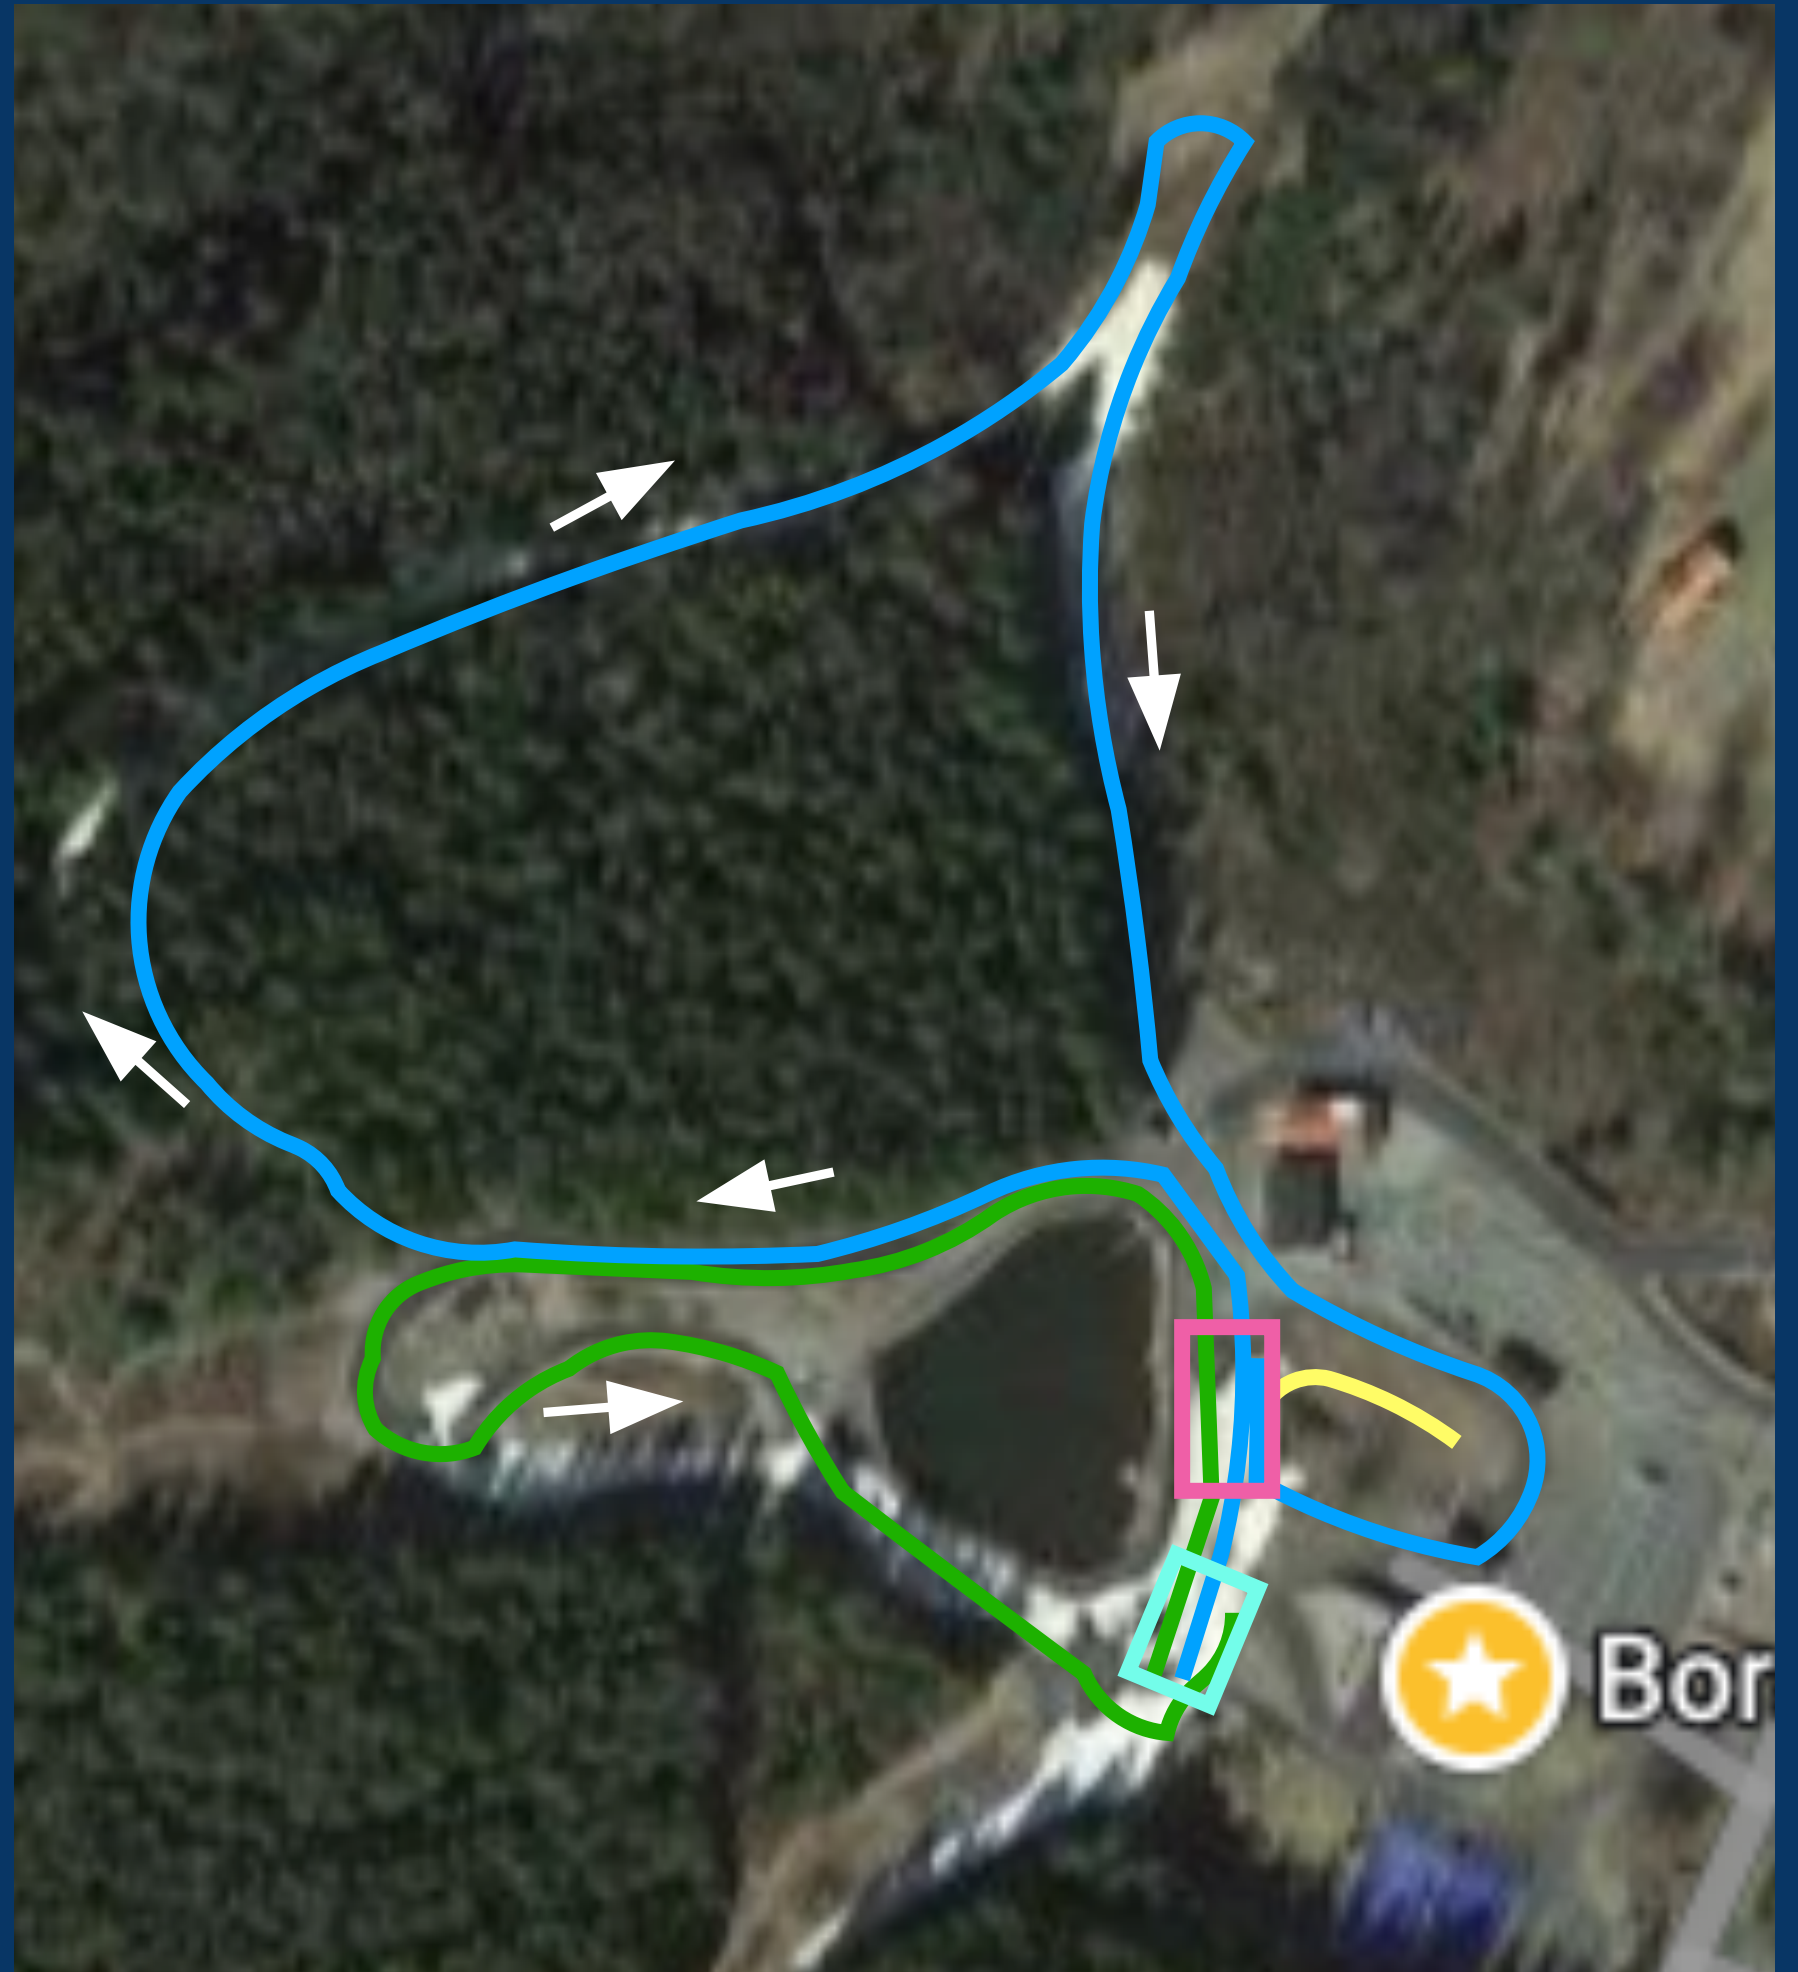

SPRINTBANOR

500 m & 700 m

-  500 m
-  700 m
-  Målgång
-  Växlingszon
-  Start

TÄVLINGSBANA LÖRDAG

500 M

500 m

Tel. 0702-95 09 72

TÄVLINGSBANA LÖRDAG

1500 M, 2000 M

— 2000 m

— Vändning 1500 m

Tel. 0702-95 09 72