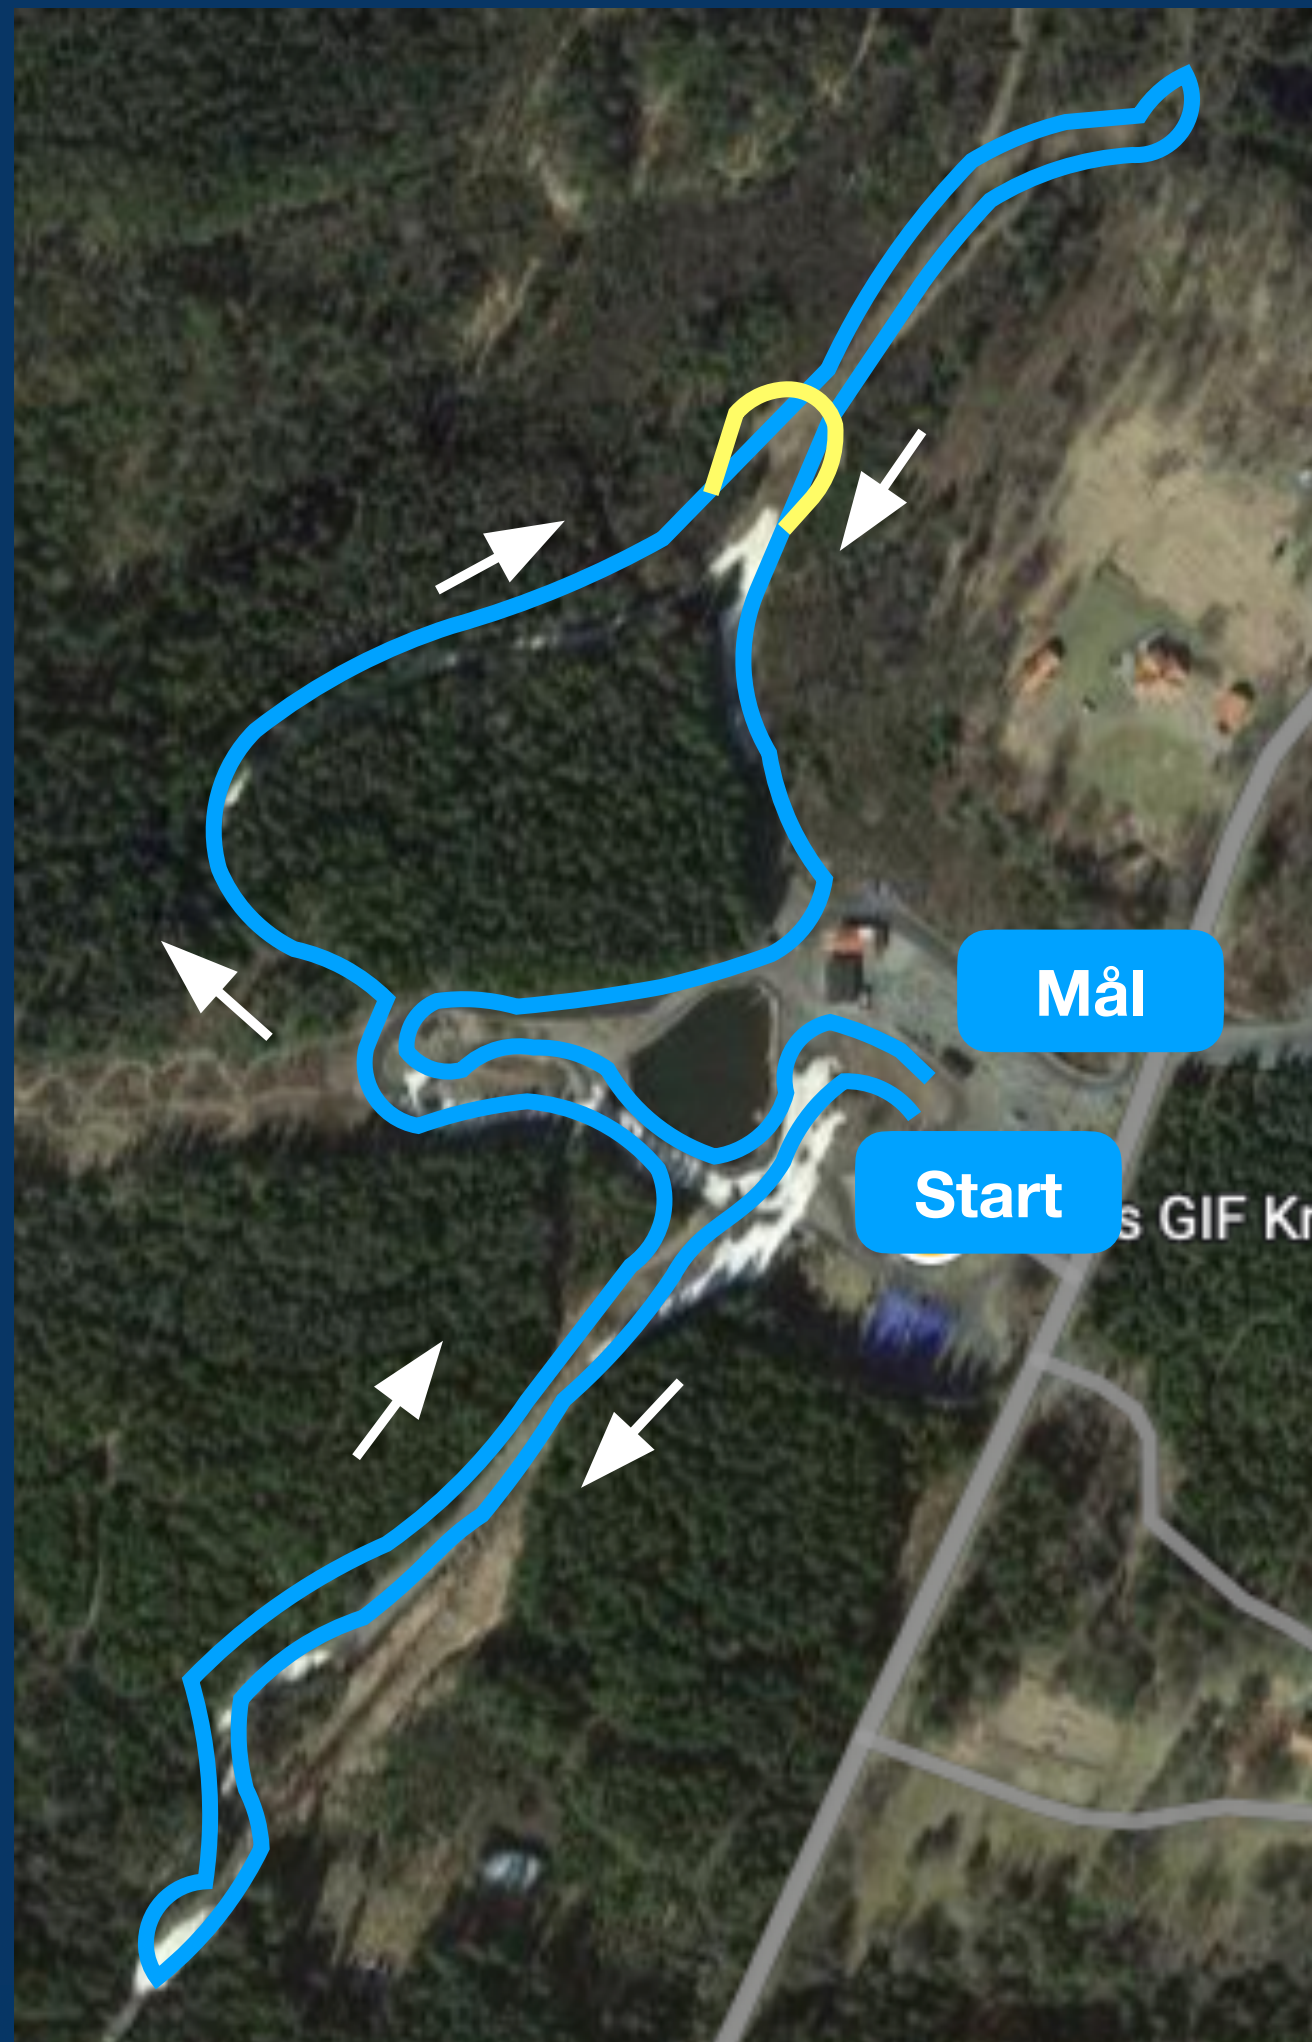

SPRINTBANOR

500 m & 700 m

-  500 m
-  700 m
-  Målgång
-  Växlingszon
-  Start

TÄVLINGSBANA LÖRDAG

500 M

500 m

Tel. 0702-95 09 72

TÄVLINGSBANA LÖRDAG

1500 M, 2000 M

— 2000 m

— Vändning 1500 m

Tel. 0702-95 09 72