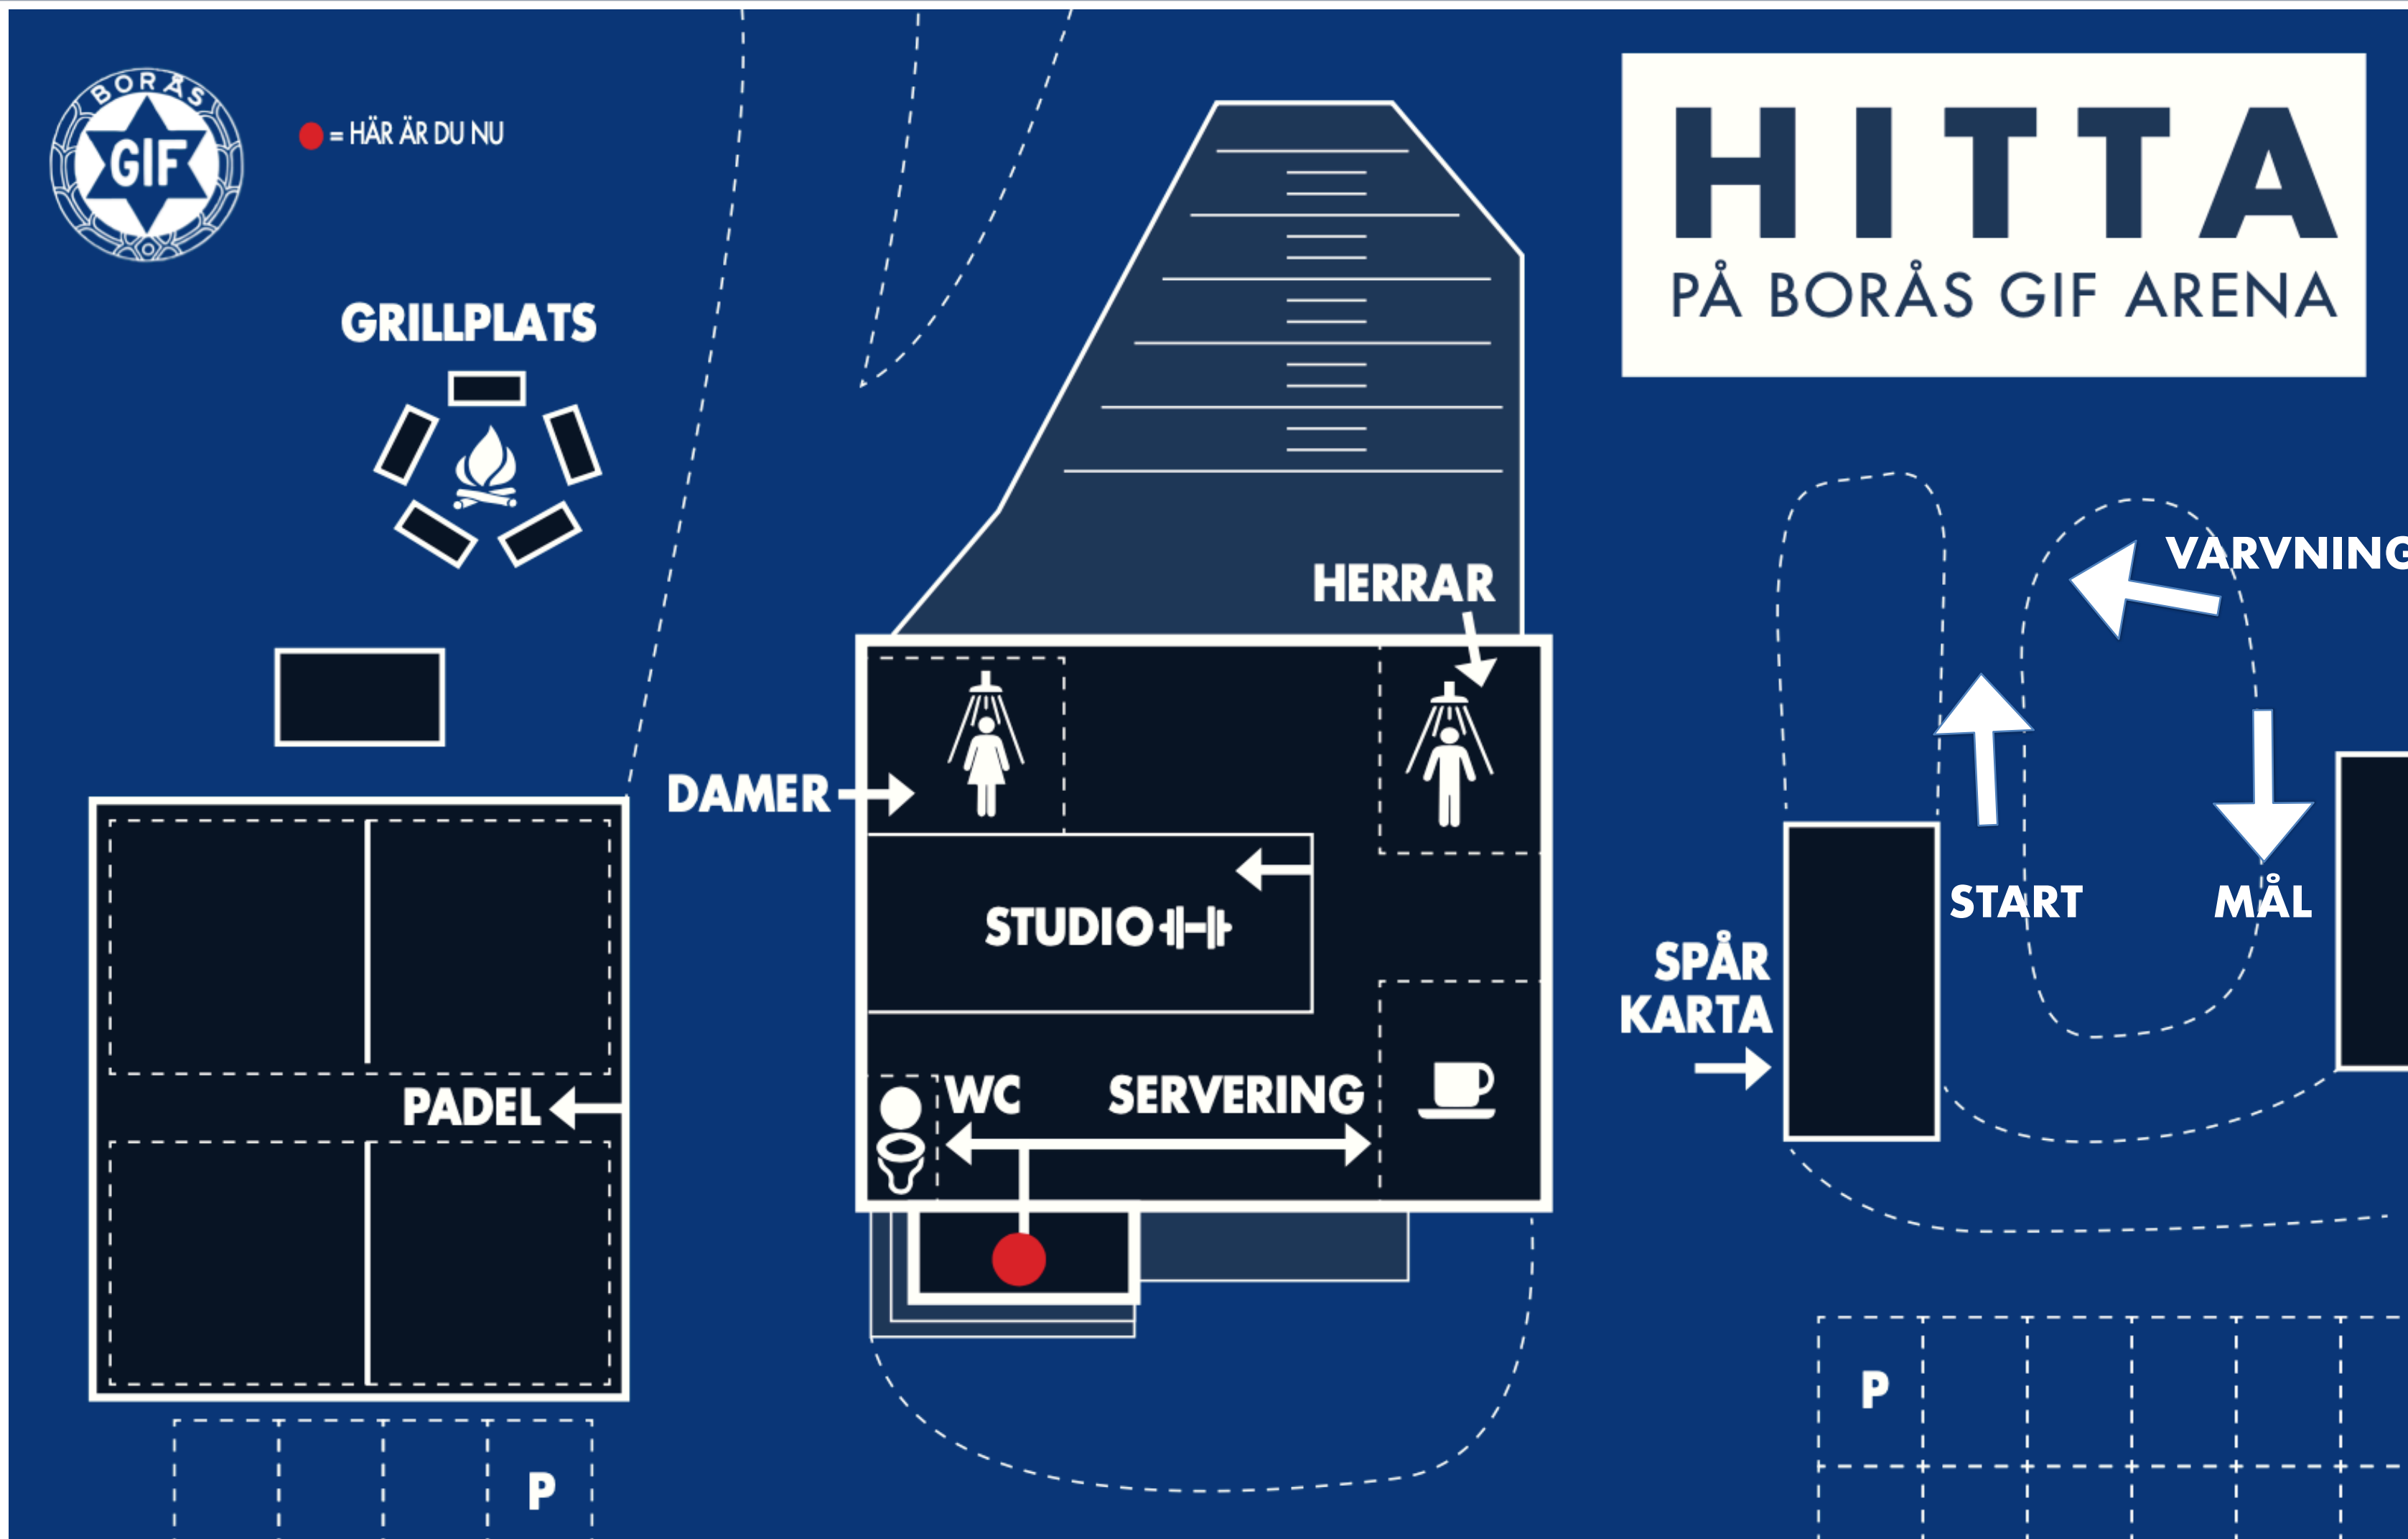

# ARENASKISS

**HITTA**  
PÅ BORÅS GIF ARENA

# BANSKISSER

Bansträckning Knattemix, 500 m  
Knattemix

# BANSKISSER

Bansträckning 1,5 km

DH7-8+DH9-10 1 varv

DH11-14 2 varv

# BANSKISSER

Bana 1,8 km

DH15-16 3 varv

D 17-60 6 varv

H17-60 8 varv