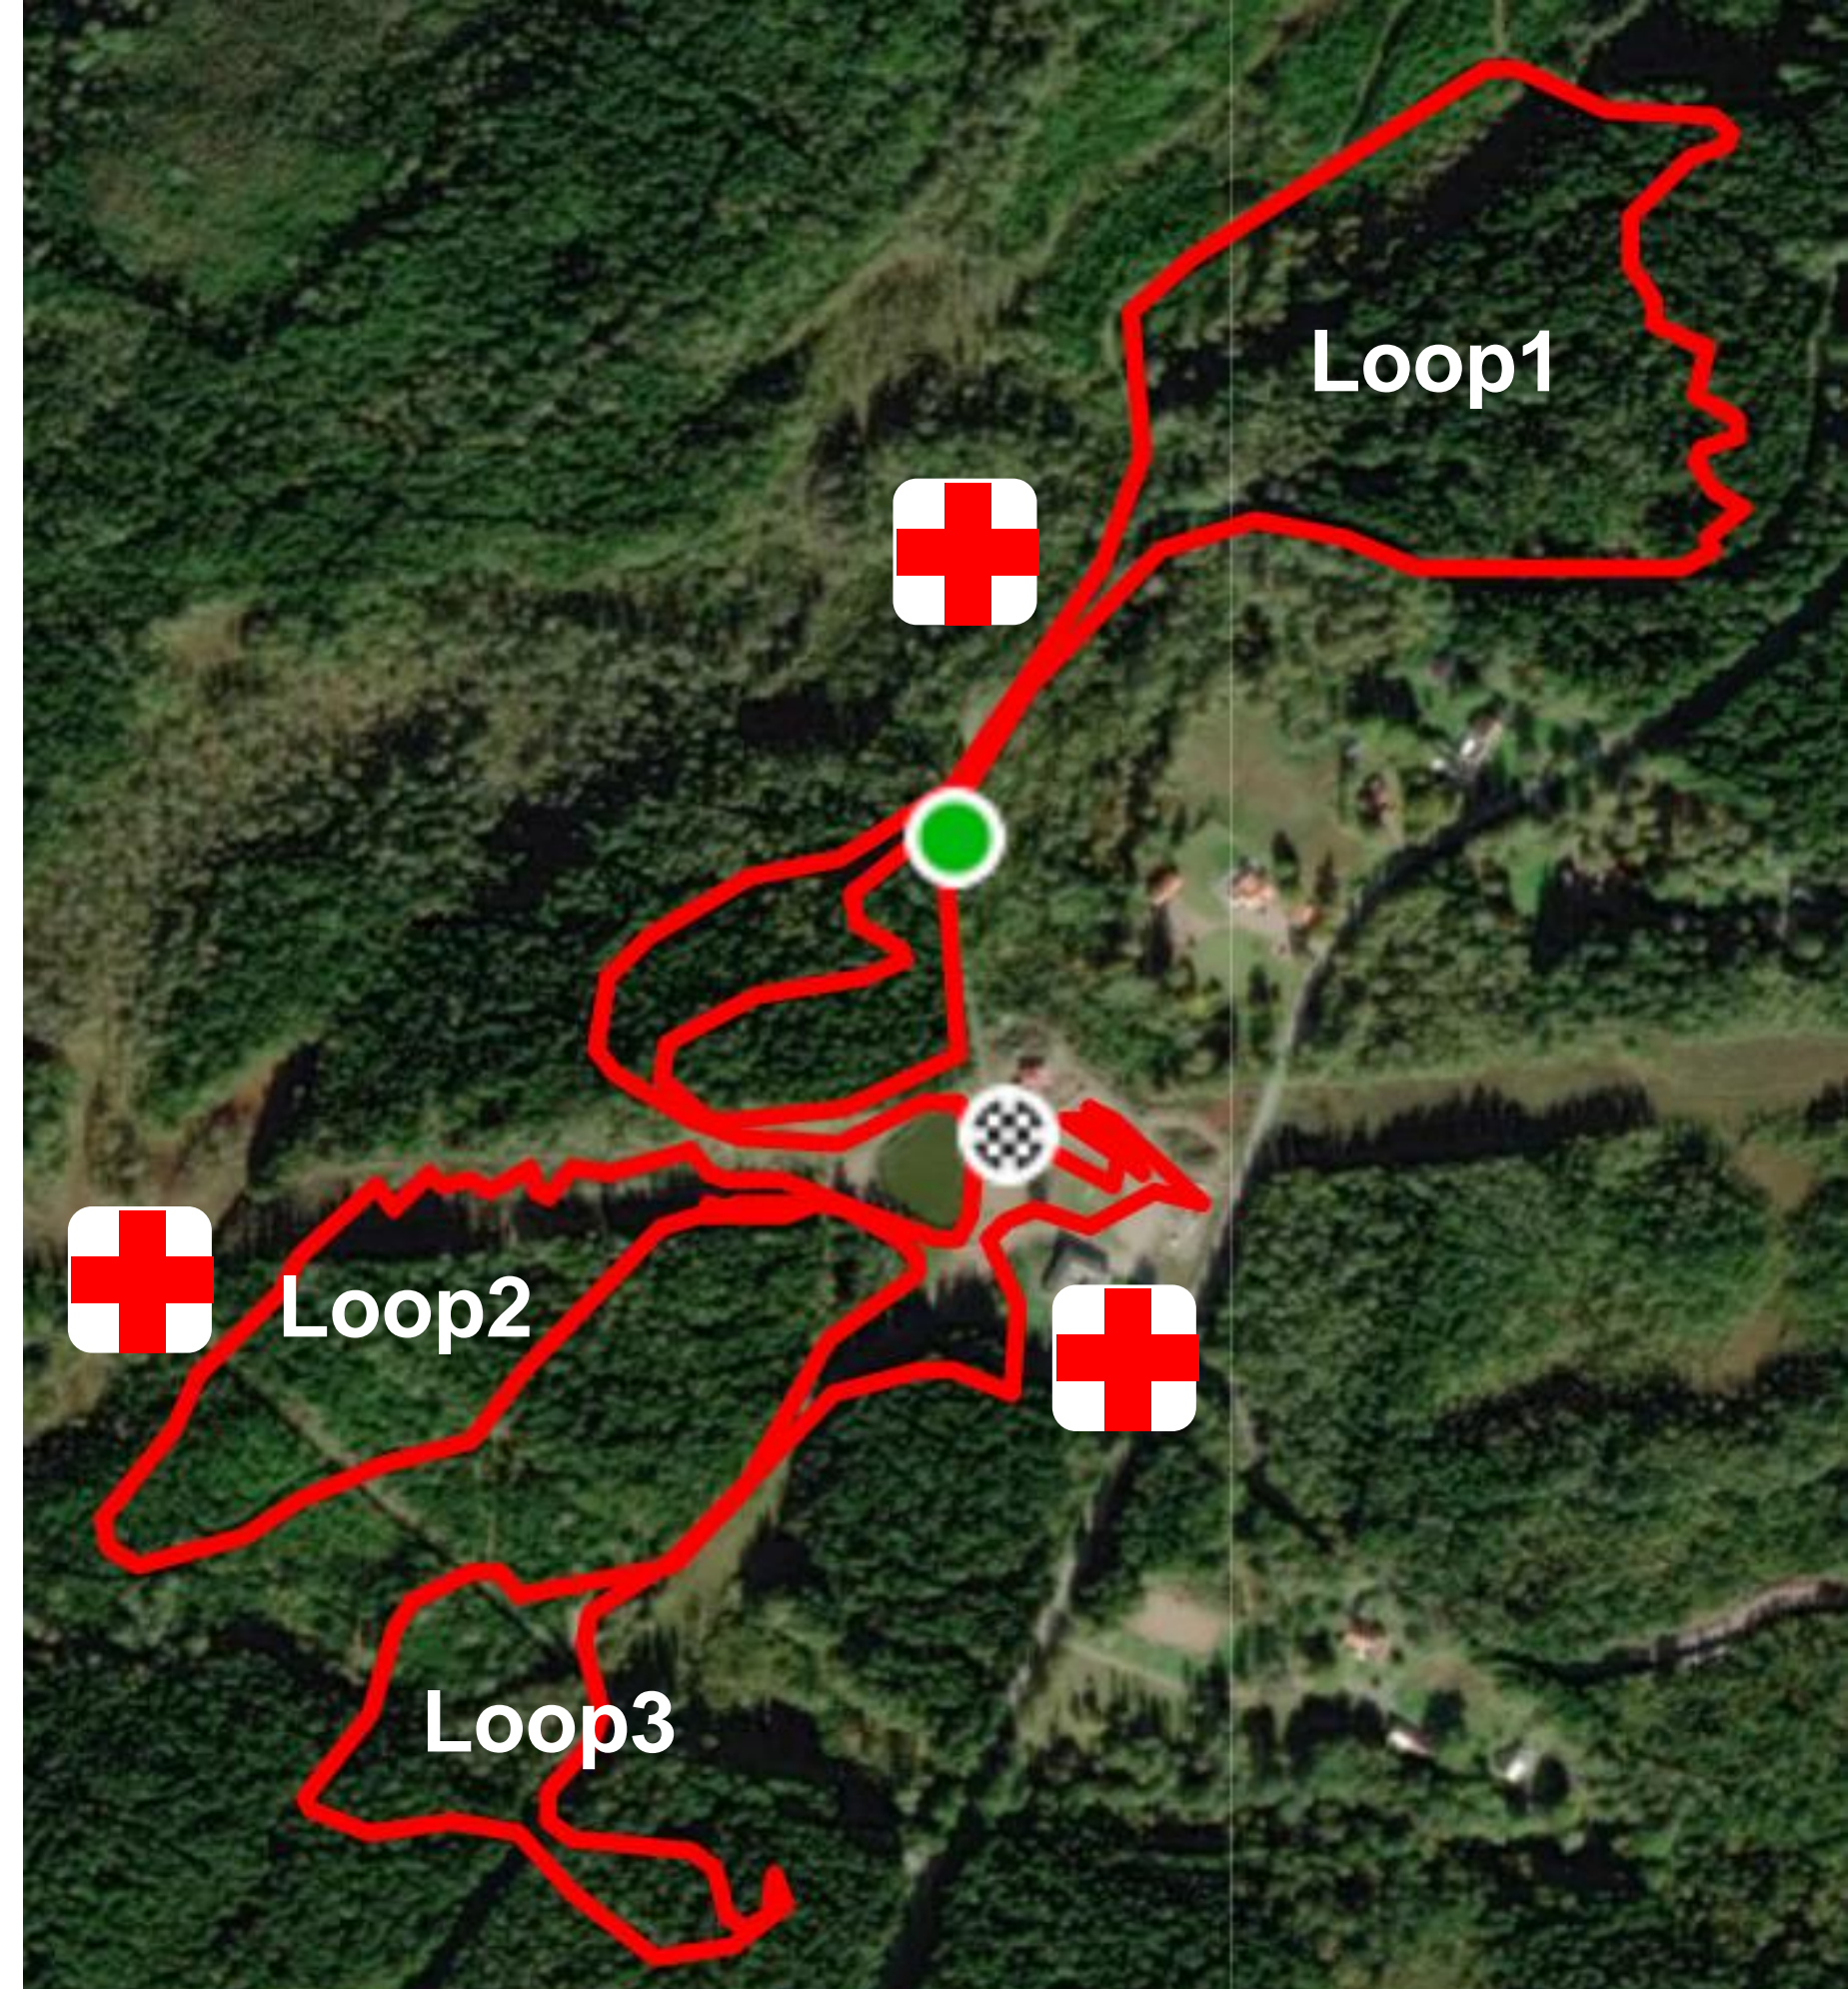

Tävlingsbana Borås MTB Challenge 4,5km

Banförklaring

Banan består av 3 loopar, där dammen kommer passeras 3ggr per varv. Första loopen stig/elljuspår, krokodilnstigen samt pumptrack, avslutas med kuperad stig. Andra loopen startar med en uppforsbacke som följs av utförskörning i en flowtrack. Tillbaks mot dammen är det stig och uppförlut. 3:e loopen går på fin och ganska smal stig men avslutas med ett brett och långt upplopp tillbaks mot varvning/mål. Banan är 4,5 km

Nytt för iår.

Loop2: A/Bspår med stendrop och velodrome.
Loop3: helt nytt stigparti med alternativspår, stenhinder samt A/B spår med drop