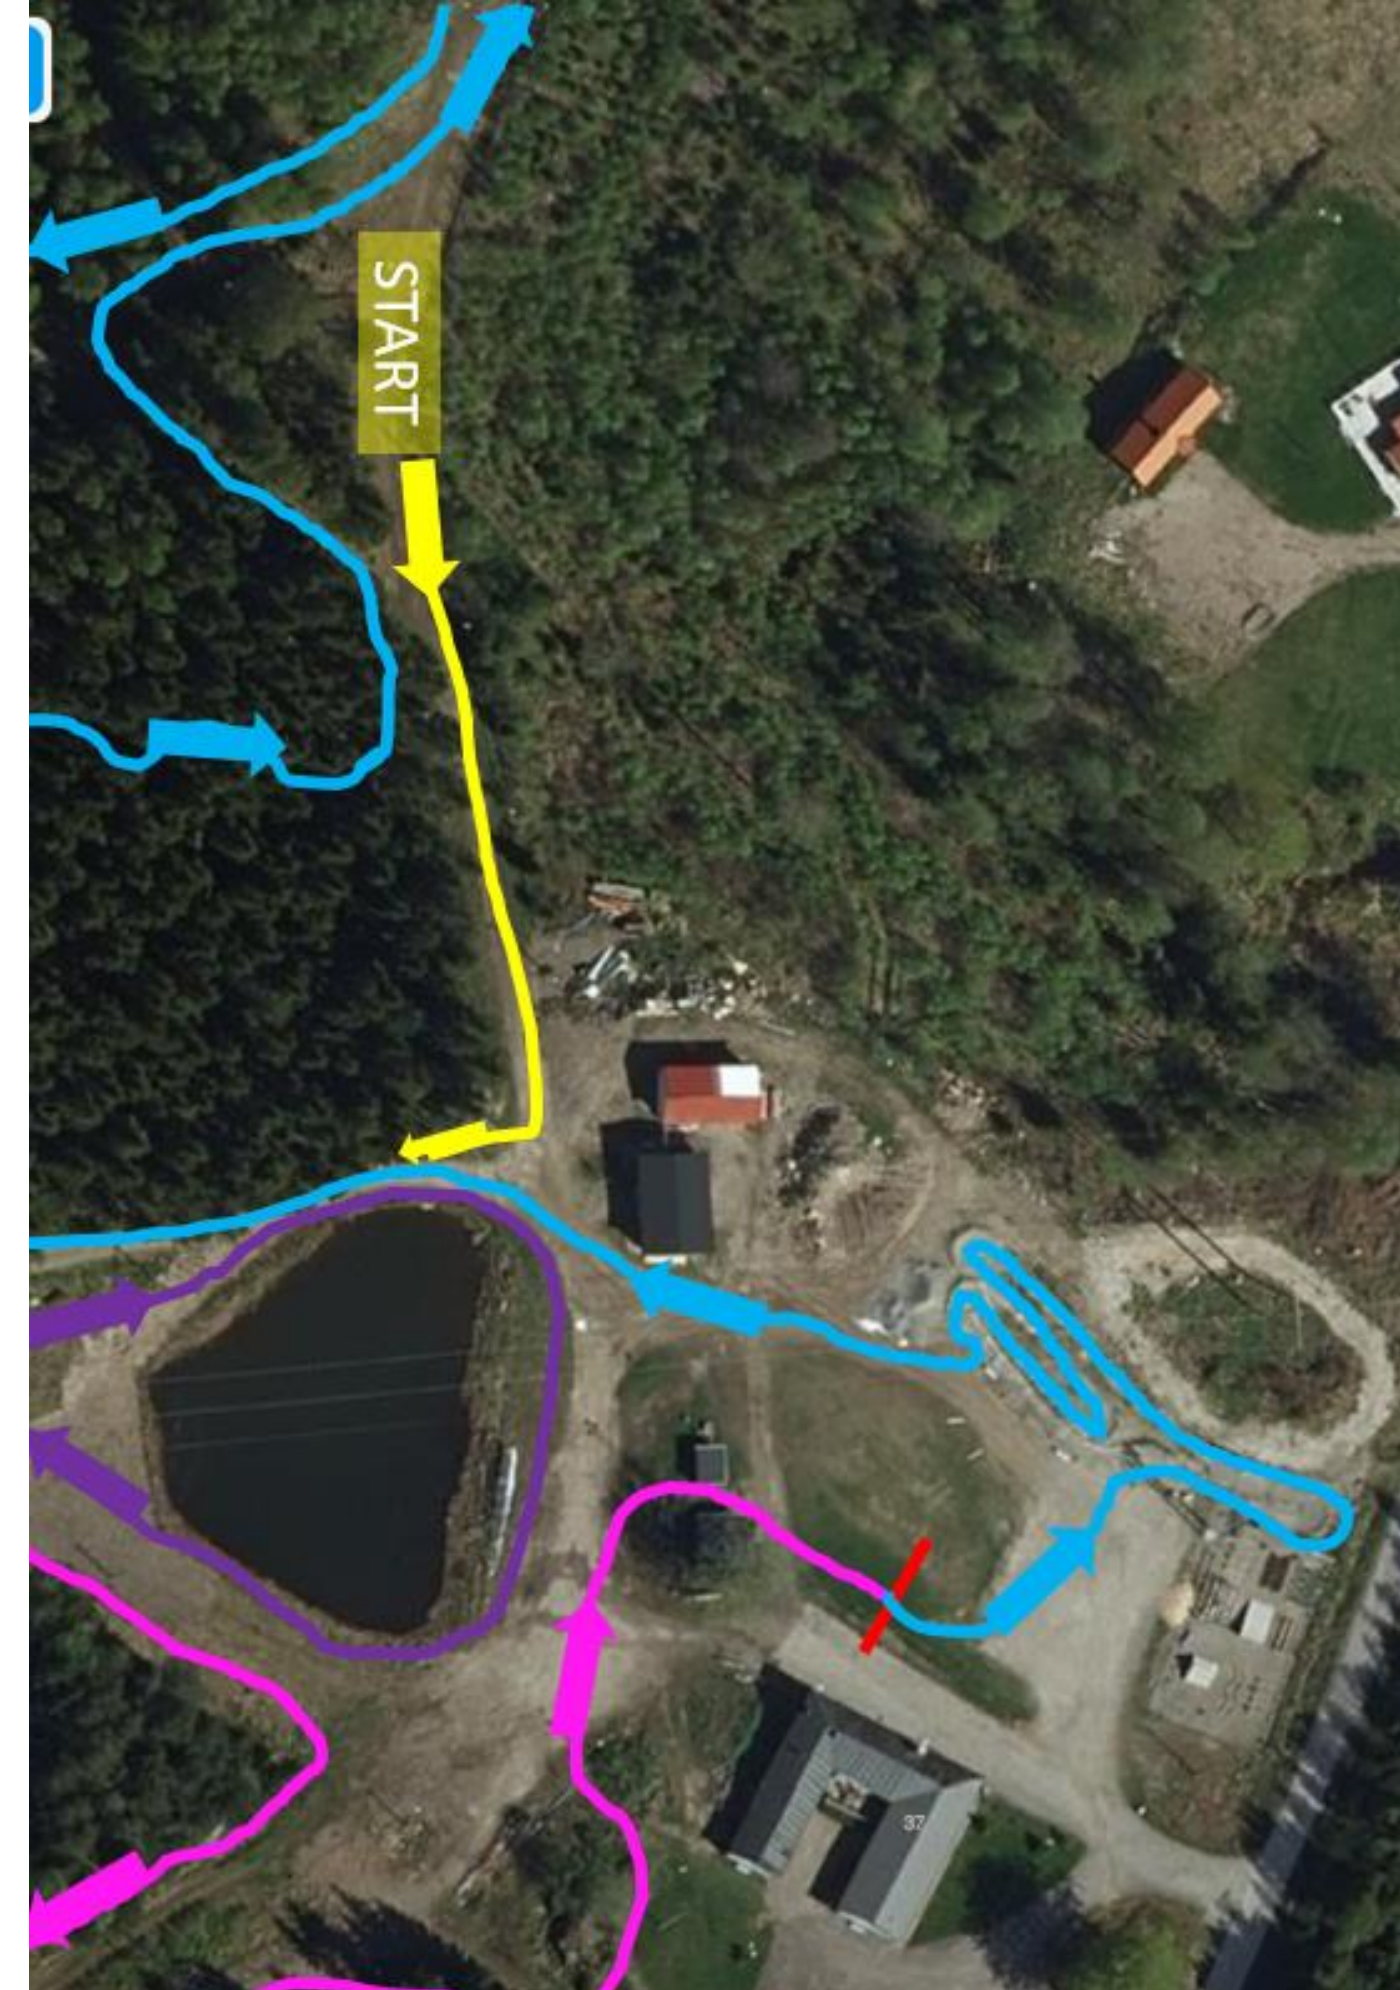

### Arenaskiss 2,7 & 4,5km

-  Varvningsspår
-  Mållinje
-  Startspår varv 1
-  Stadionvarvning efter 2,0 km
-  Stadionvarvning efter 3,2 km

### Avlämningsplats

Tävlande kommer att vid behov kunna köra till avlämningsplatsen för lämna av material. (blå prick med vit pil) för att sedan åka till parkeringen.

Teknisk  
zon/Langnings zon

— Stadionvarvning  
efter 2,0 km

### Banförklaring

Banan består av 3 loopar, där dammen kommer passeras 3ggr per varv. Första loopen stig/elljuspår, krokodilnstigen samt pumptrack, avslutas med kuperad stig. Andra loopen startar med en uppforsbacke som följs av utförskörning i en flowtrack. Tillbaks mot dammen är det stig och uppförlut. 3:e loopen går på fin och ganska smal stig men avslutas med ett brett och långt upplopp tillbaks mot varvning/mål. Banan är 4,5 km