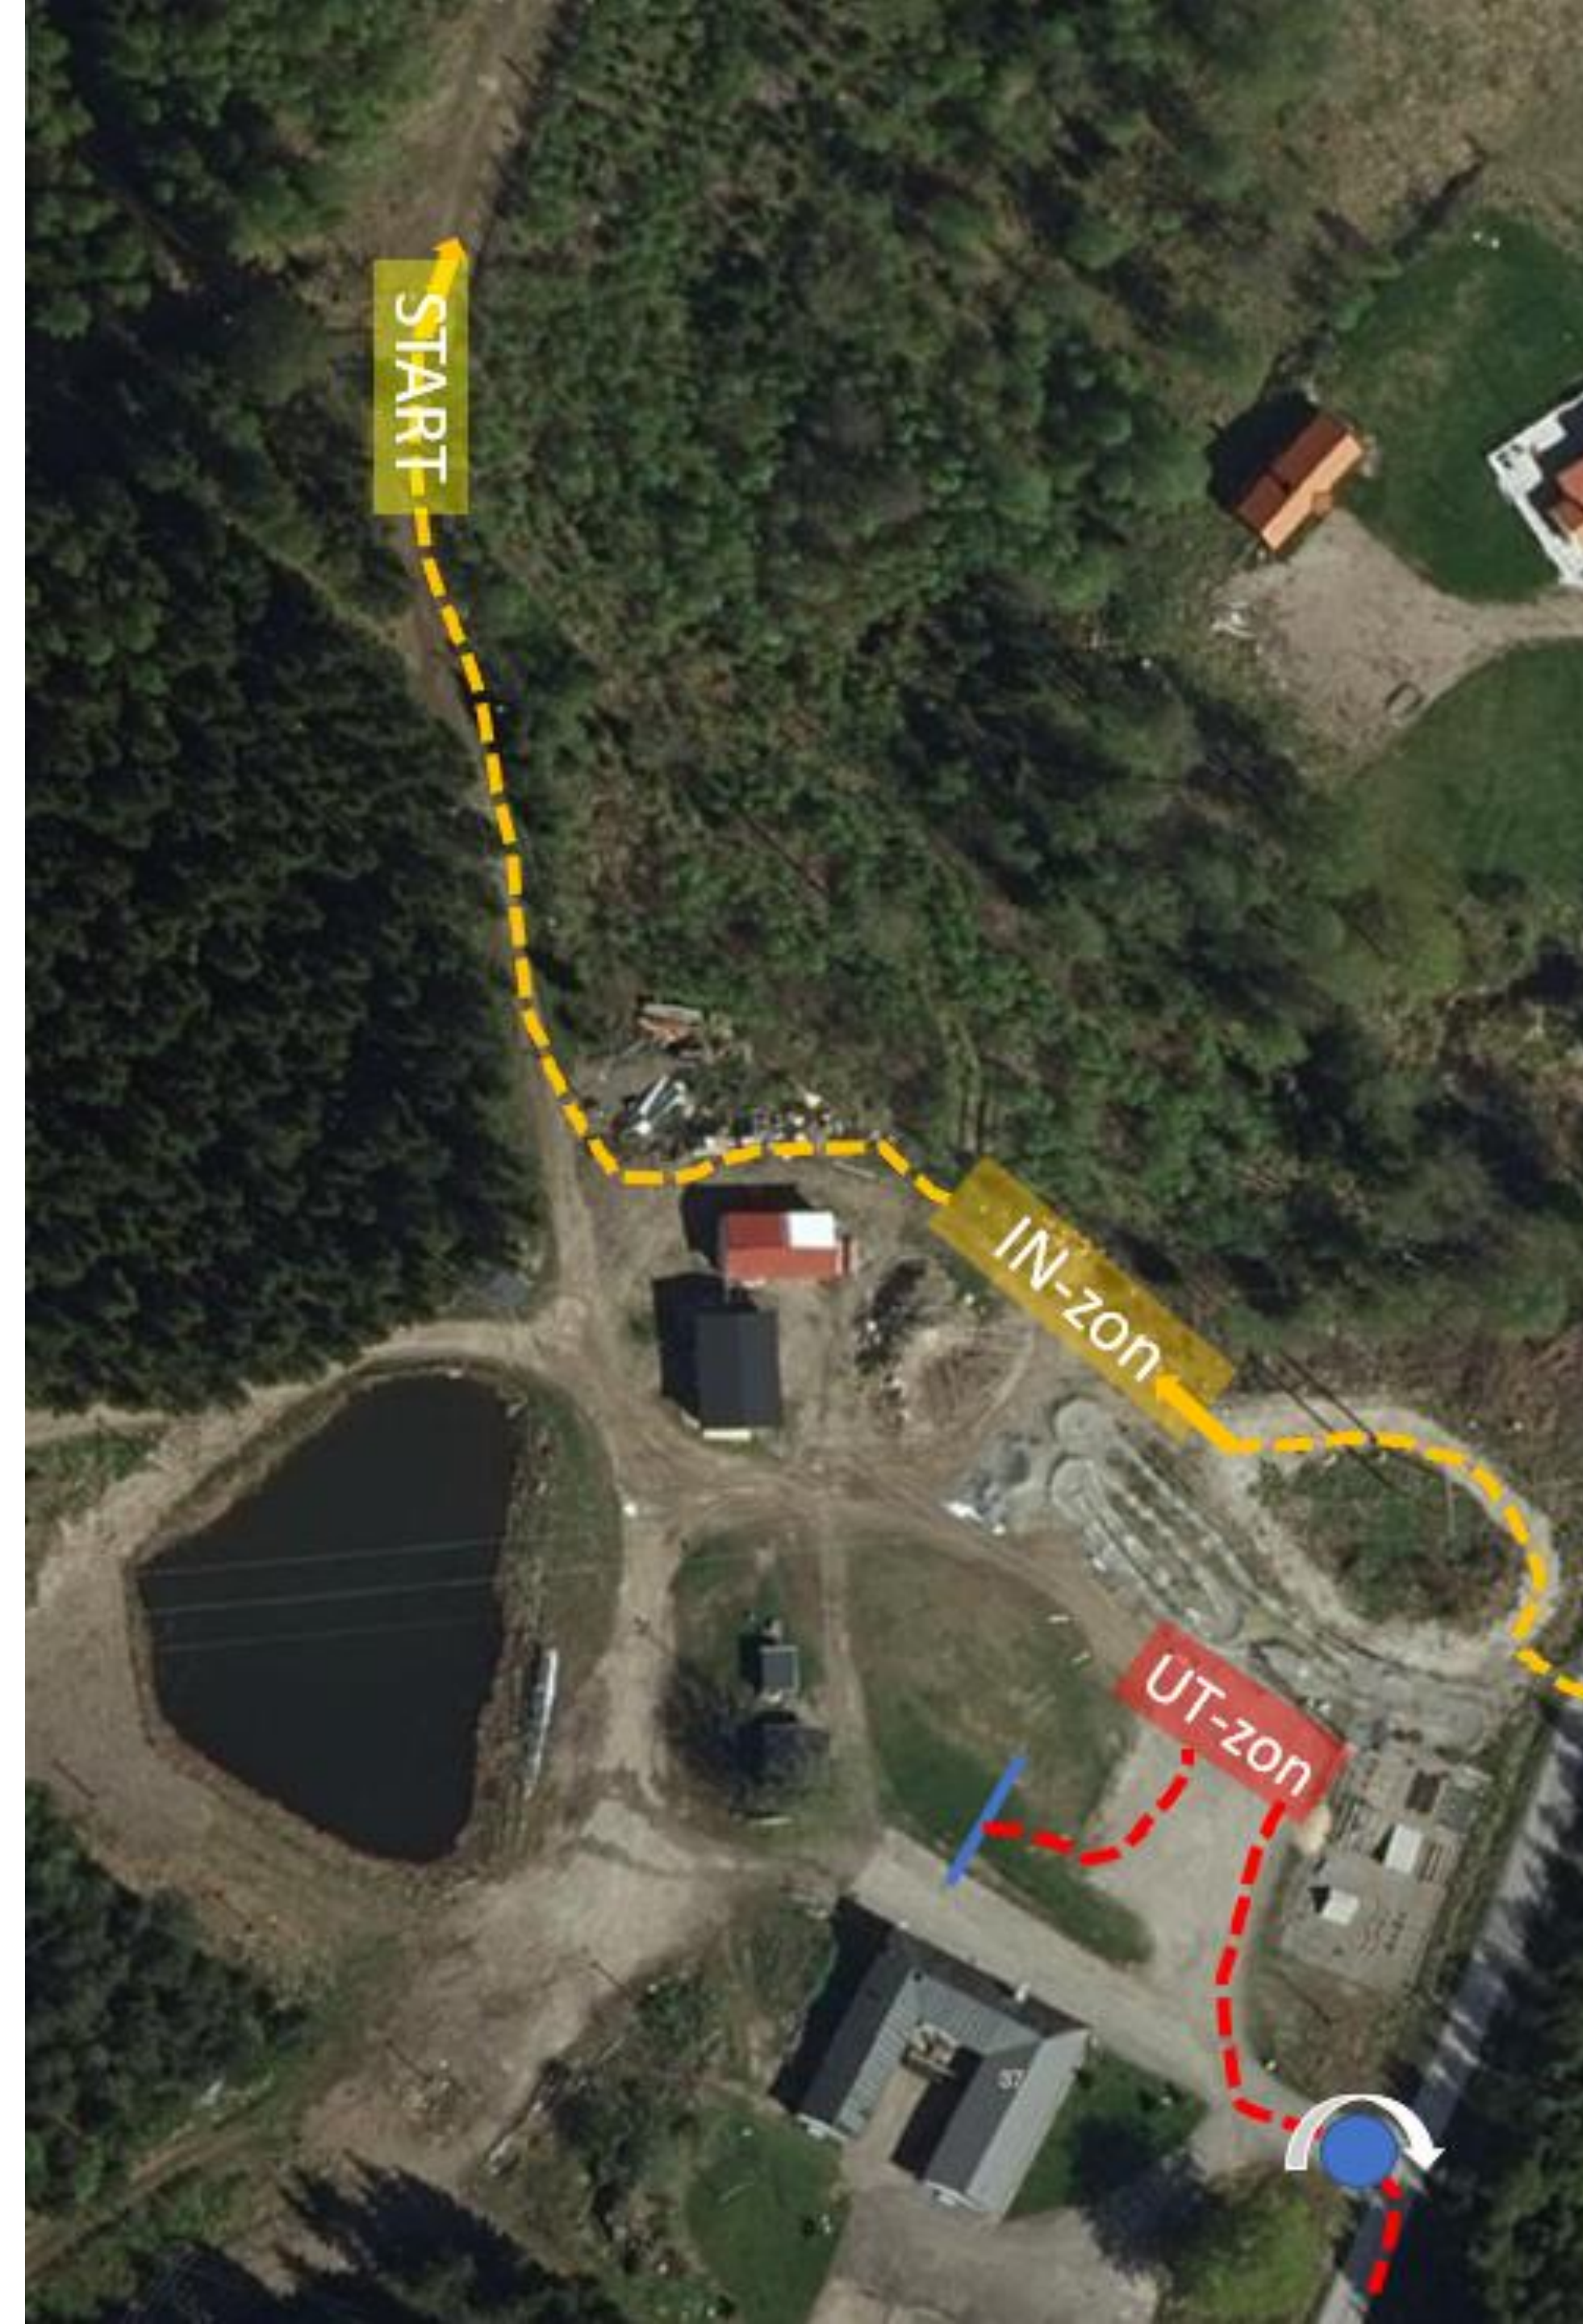

### Avlämningsplats

Tävlande kommer att vid behov kunna köra till avlämningsplatsen för lämna av material. (blå prick med vit pil) för att sedan åka till parkeringen.

Teknisk  
zon/Langnings zon

— Stadionvarvning  
efter 2,0 km