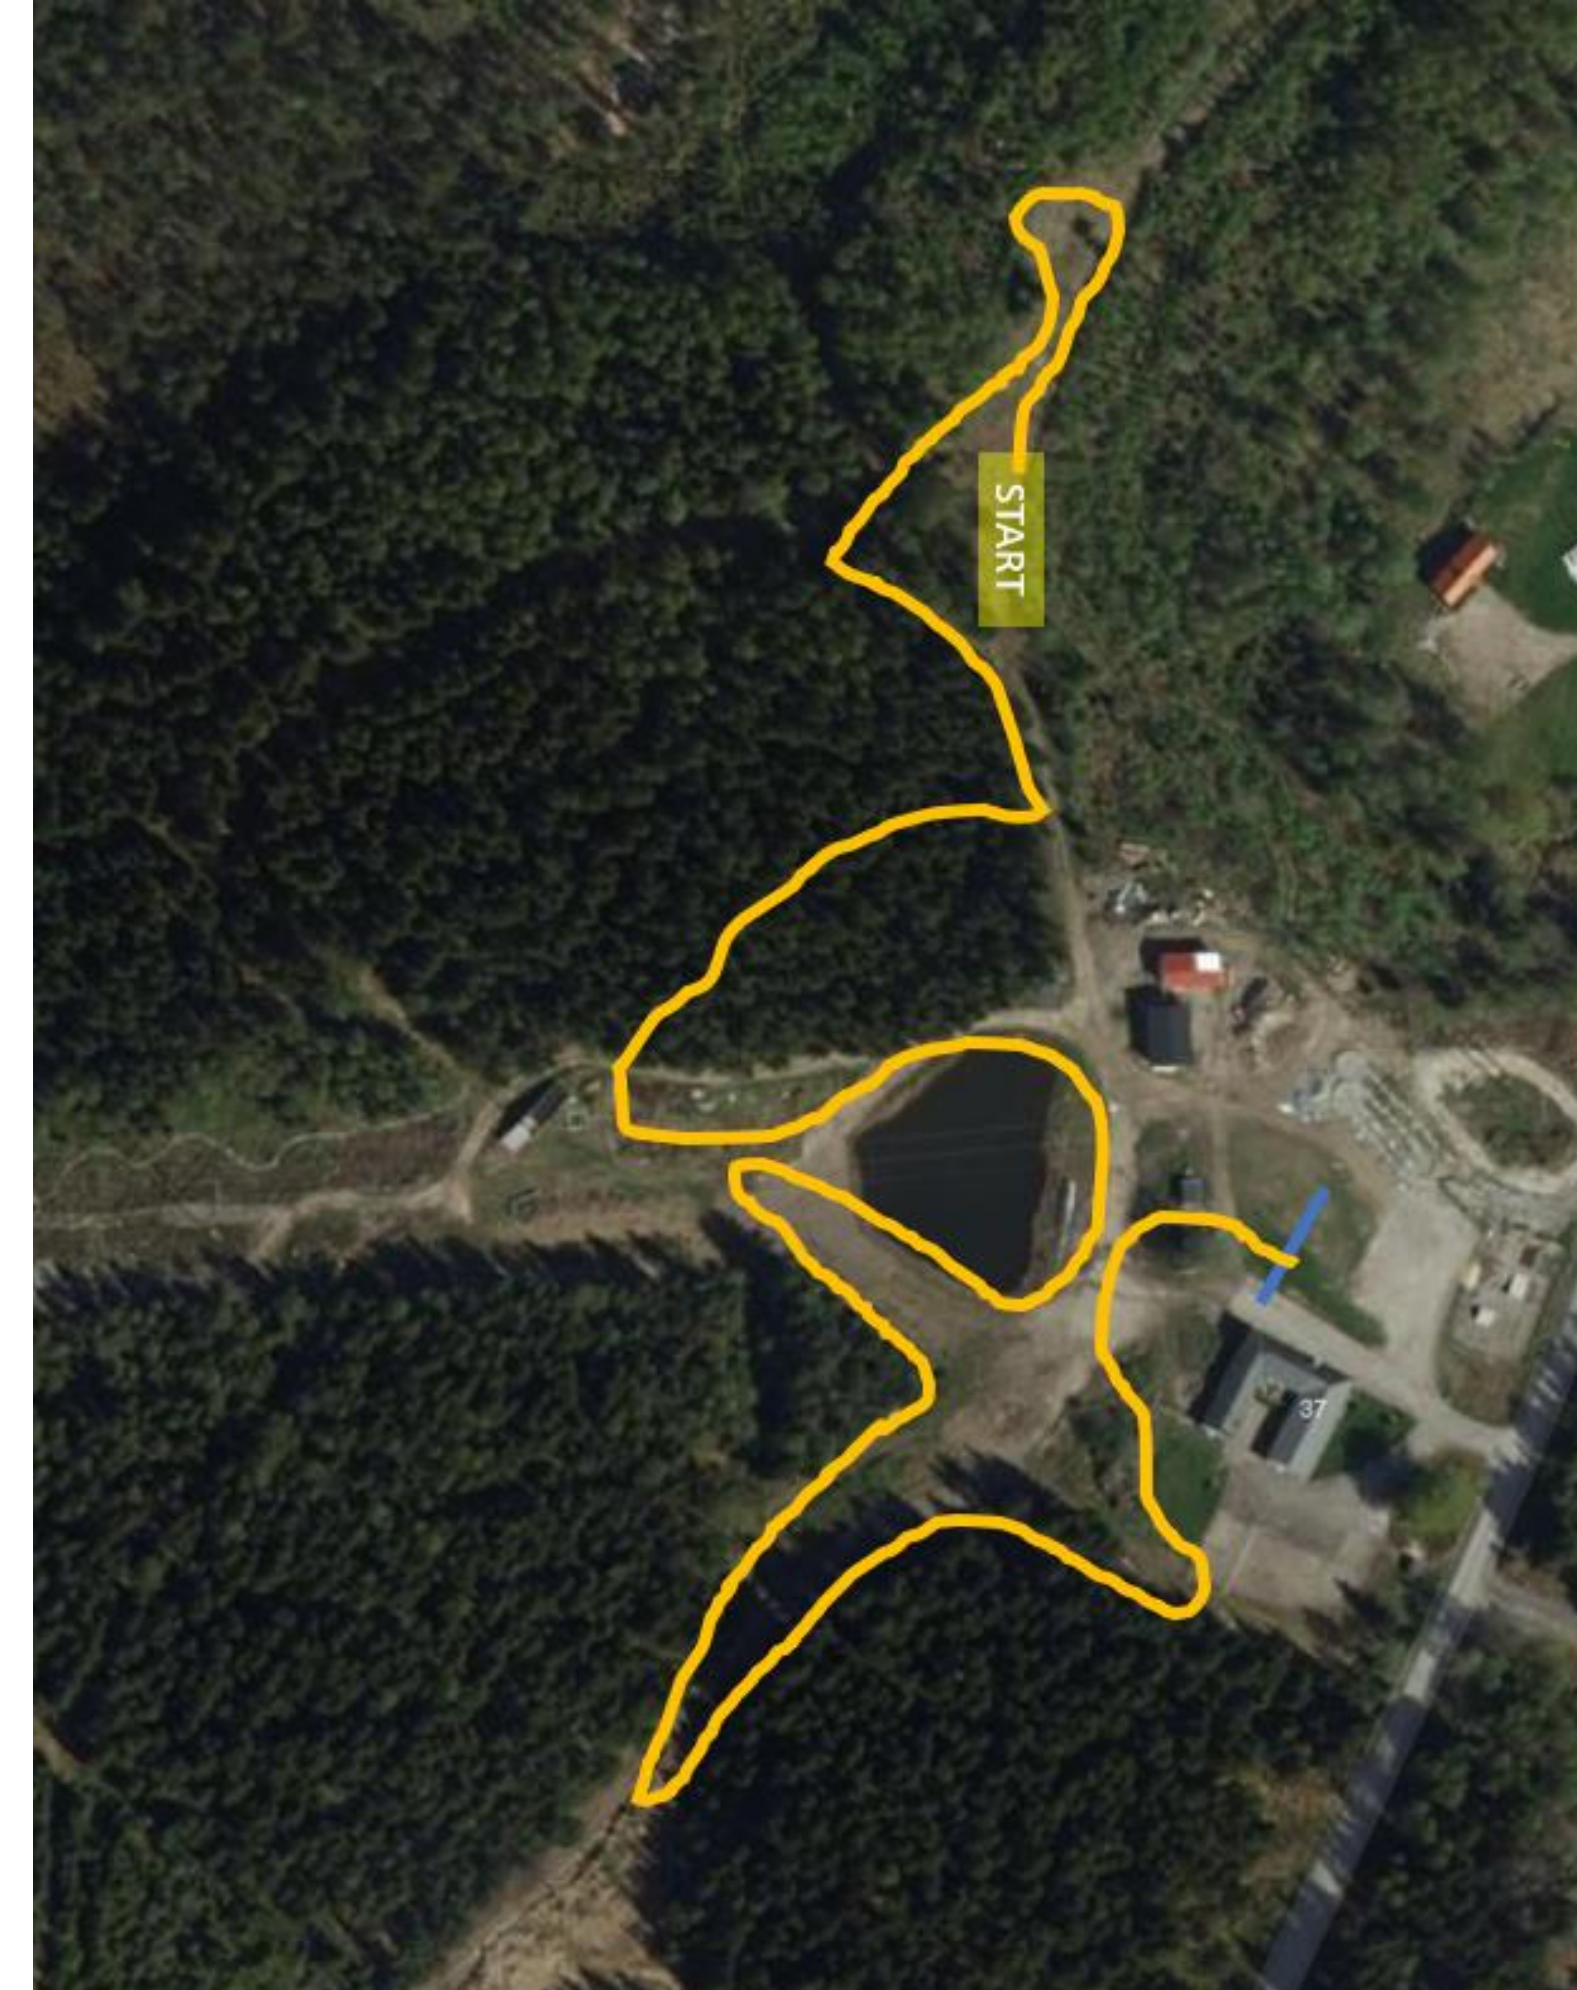

HENRIKSSONS
CYKEL

CRAFT

Sparbanken
Sjuhärad

FRIBO

XL BYGG NORRBY TRÄ BORÅS

Skyltproduktion

RO-GRUPPEN

STIBA

COOD
glasögonmäster

OLOFSSON BYGG

uponor

XCC.se