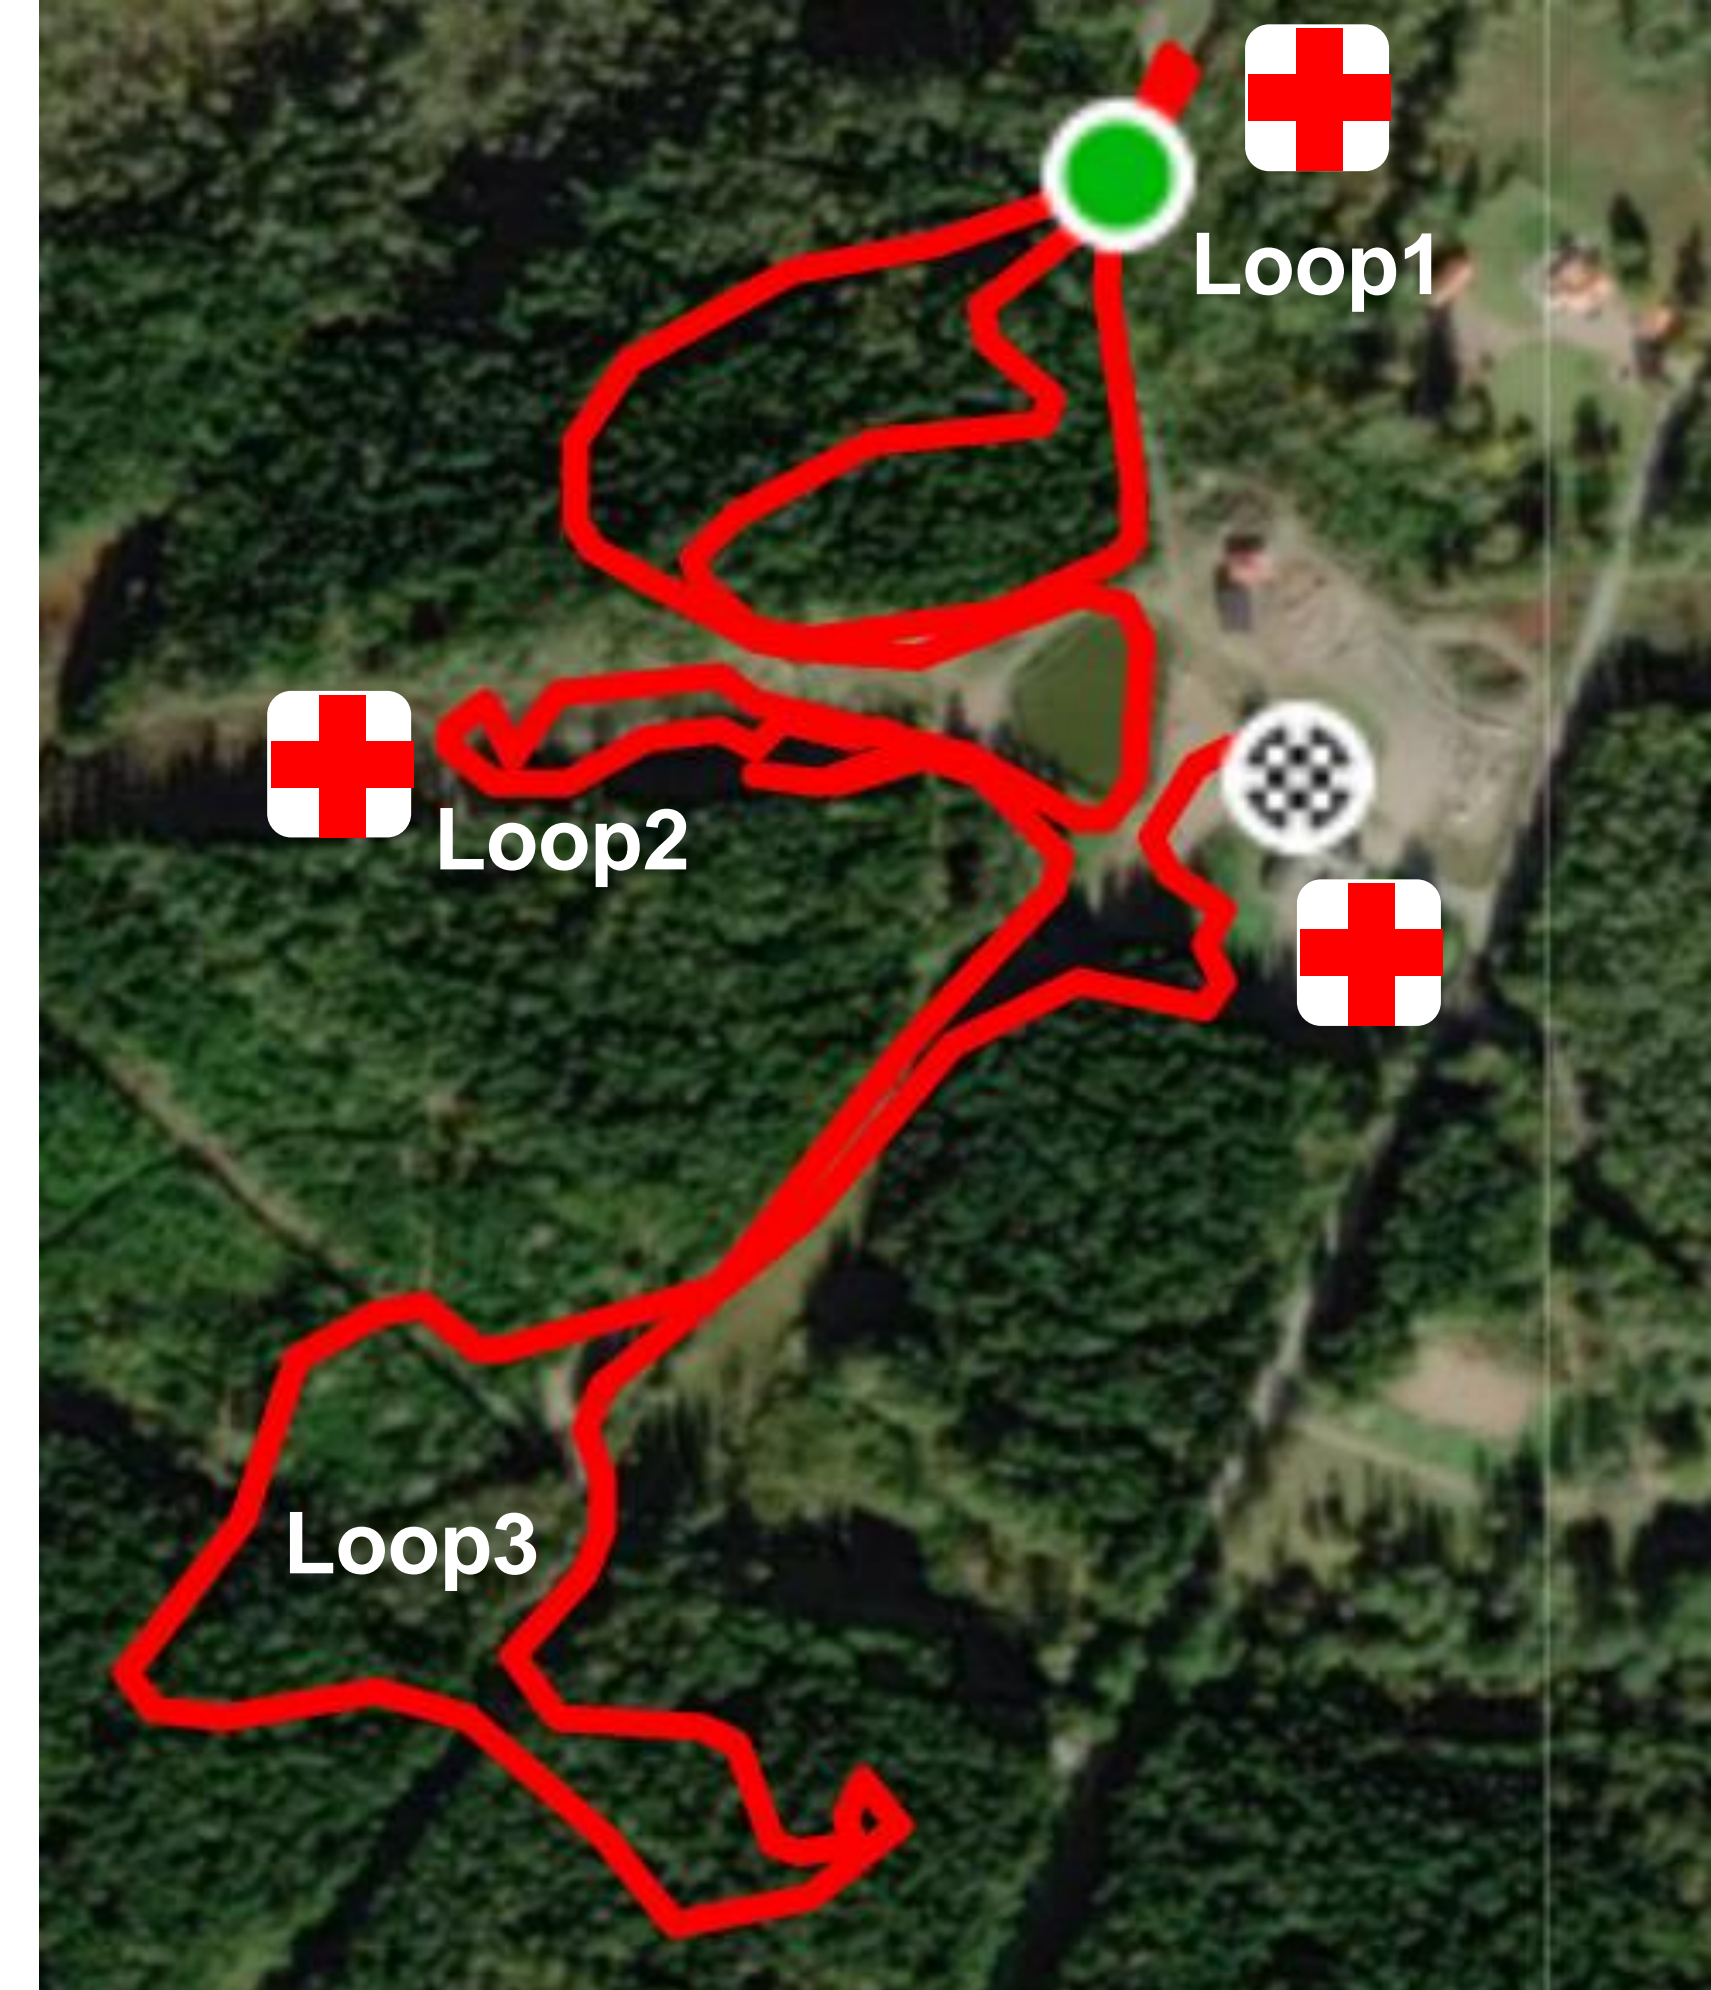

Tävlingsbana
Borås MTB Challenge 2,7km
(vid 1 varv körs ej pumptrack)

Nytt för iår.

Loop2: A/Bspår med stendrop
och velodrome.

Loop3: helt nytt stigparti med
alternativspår, stenhinder samt
A/B spår med drop